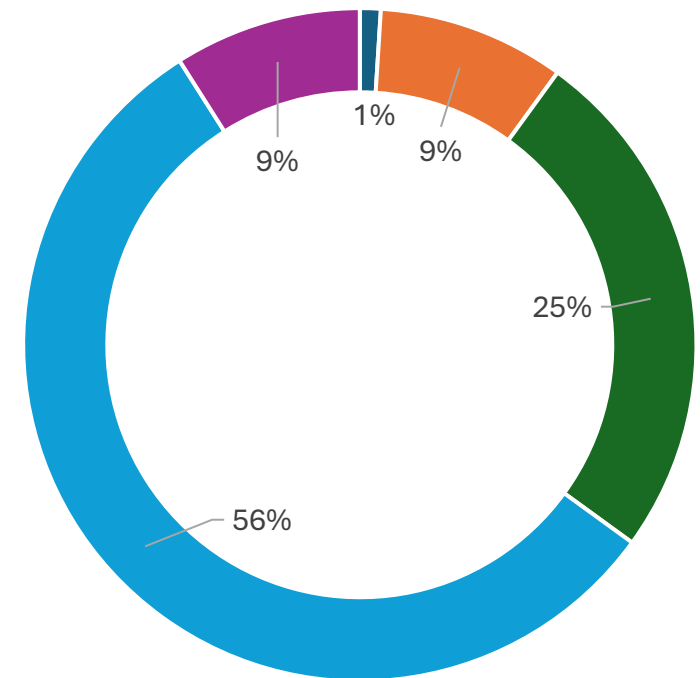

## RESULTATEN

Hoe vaak zie je een  
medewerker van ons in  
de wijk?

## VEEL REACTIES

- **Aantal reacties: 440**

## VRAAG

Hoe vaak zie je een medewerker van Woningbelang in de wijk?

- dagelijks: 1%
- wekelijks: 9%
- maandelijks: 25%
- nooit: 56%
- ik ben bijna nooit thuis: 9%

- dagelijks
- wekelijks
- maandelijks
- nooit
- ik ben bijna nooit thuis